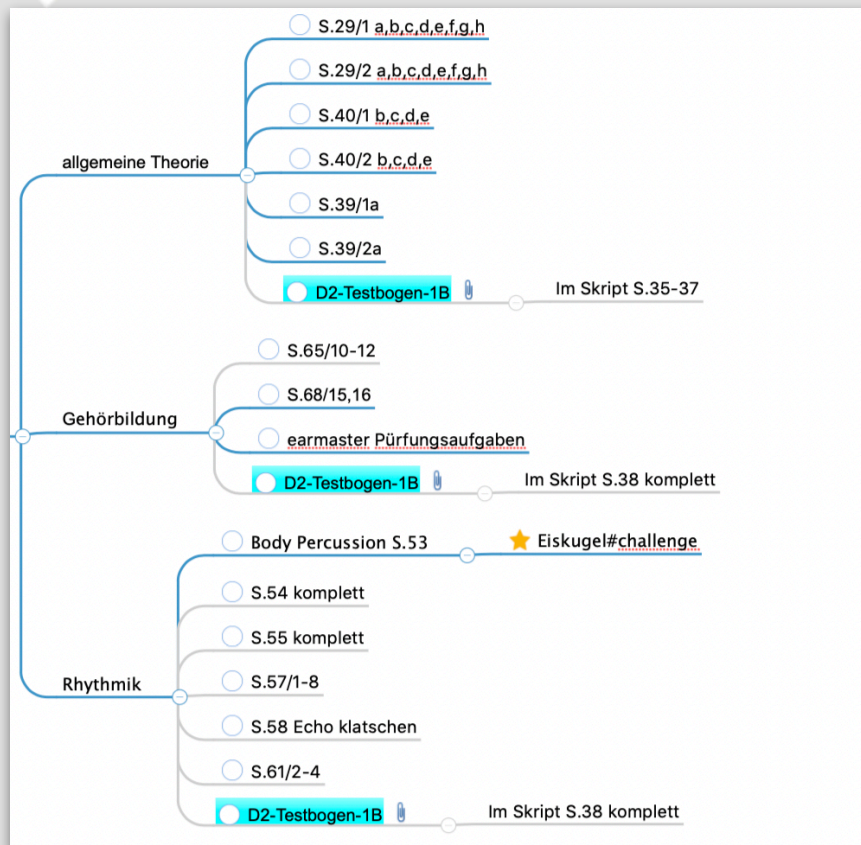

Theoriekurs 2021 Freitagskurs D2 #7

Aufgaben zu Hause

- Die Hausaufgaben sind freiwillig
- Alle Lösungen sind im Skript oder auf der CD im D1 Heft
- Das Beste erreicht ihr mit positiver Motivation und mäßigen, aber regelmäßigen üben, konkret 3x pro Woche ca. 15 Minuten - dafür habt ihr auf der Vorderseite des Skriptes einen Wochenplaner