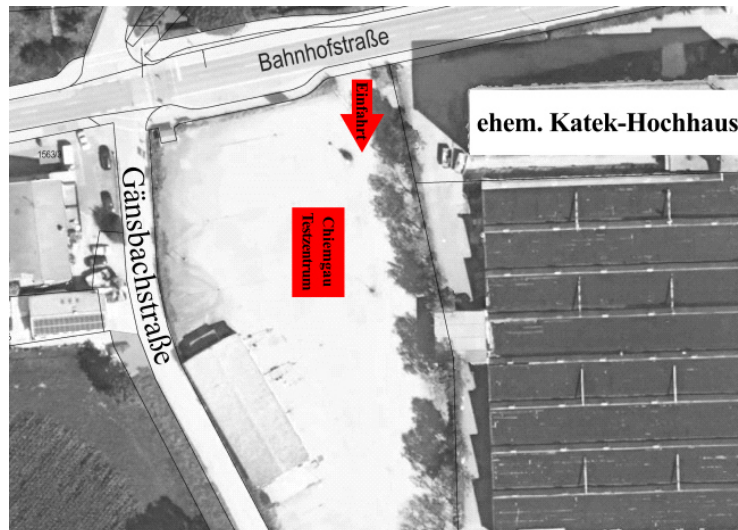

### **Schnelltest-Station (Parkplatz Kfz.-Maier)**

Bahnhofstraße 140, 83224 Grassau

**Betriebszeiten: Montag bis Samstag von 8.00 bis 18.00 Uhr**

### **Chiemgau Testzentrum (Parkplatz Katek-Gelände)**

Bahnhofstraße 106, 83224 Grassau

**Betriebszeiten: Montag bis Samstag von 7 bis 19 Uhr**  
**Sonntag von 9 bis 15 Uhr**

*Lageplan des Chiemgau Testzentrum in der Bahnhofstraße*