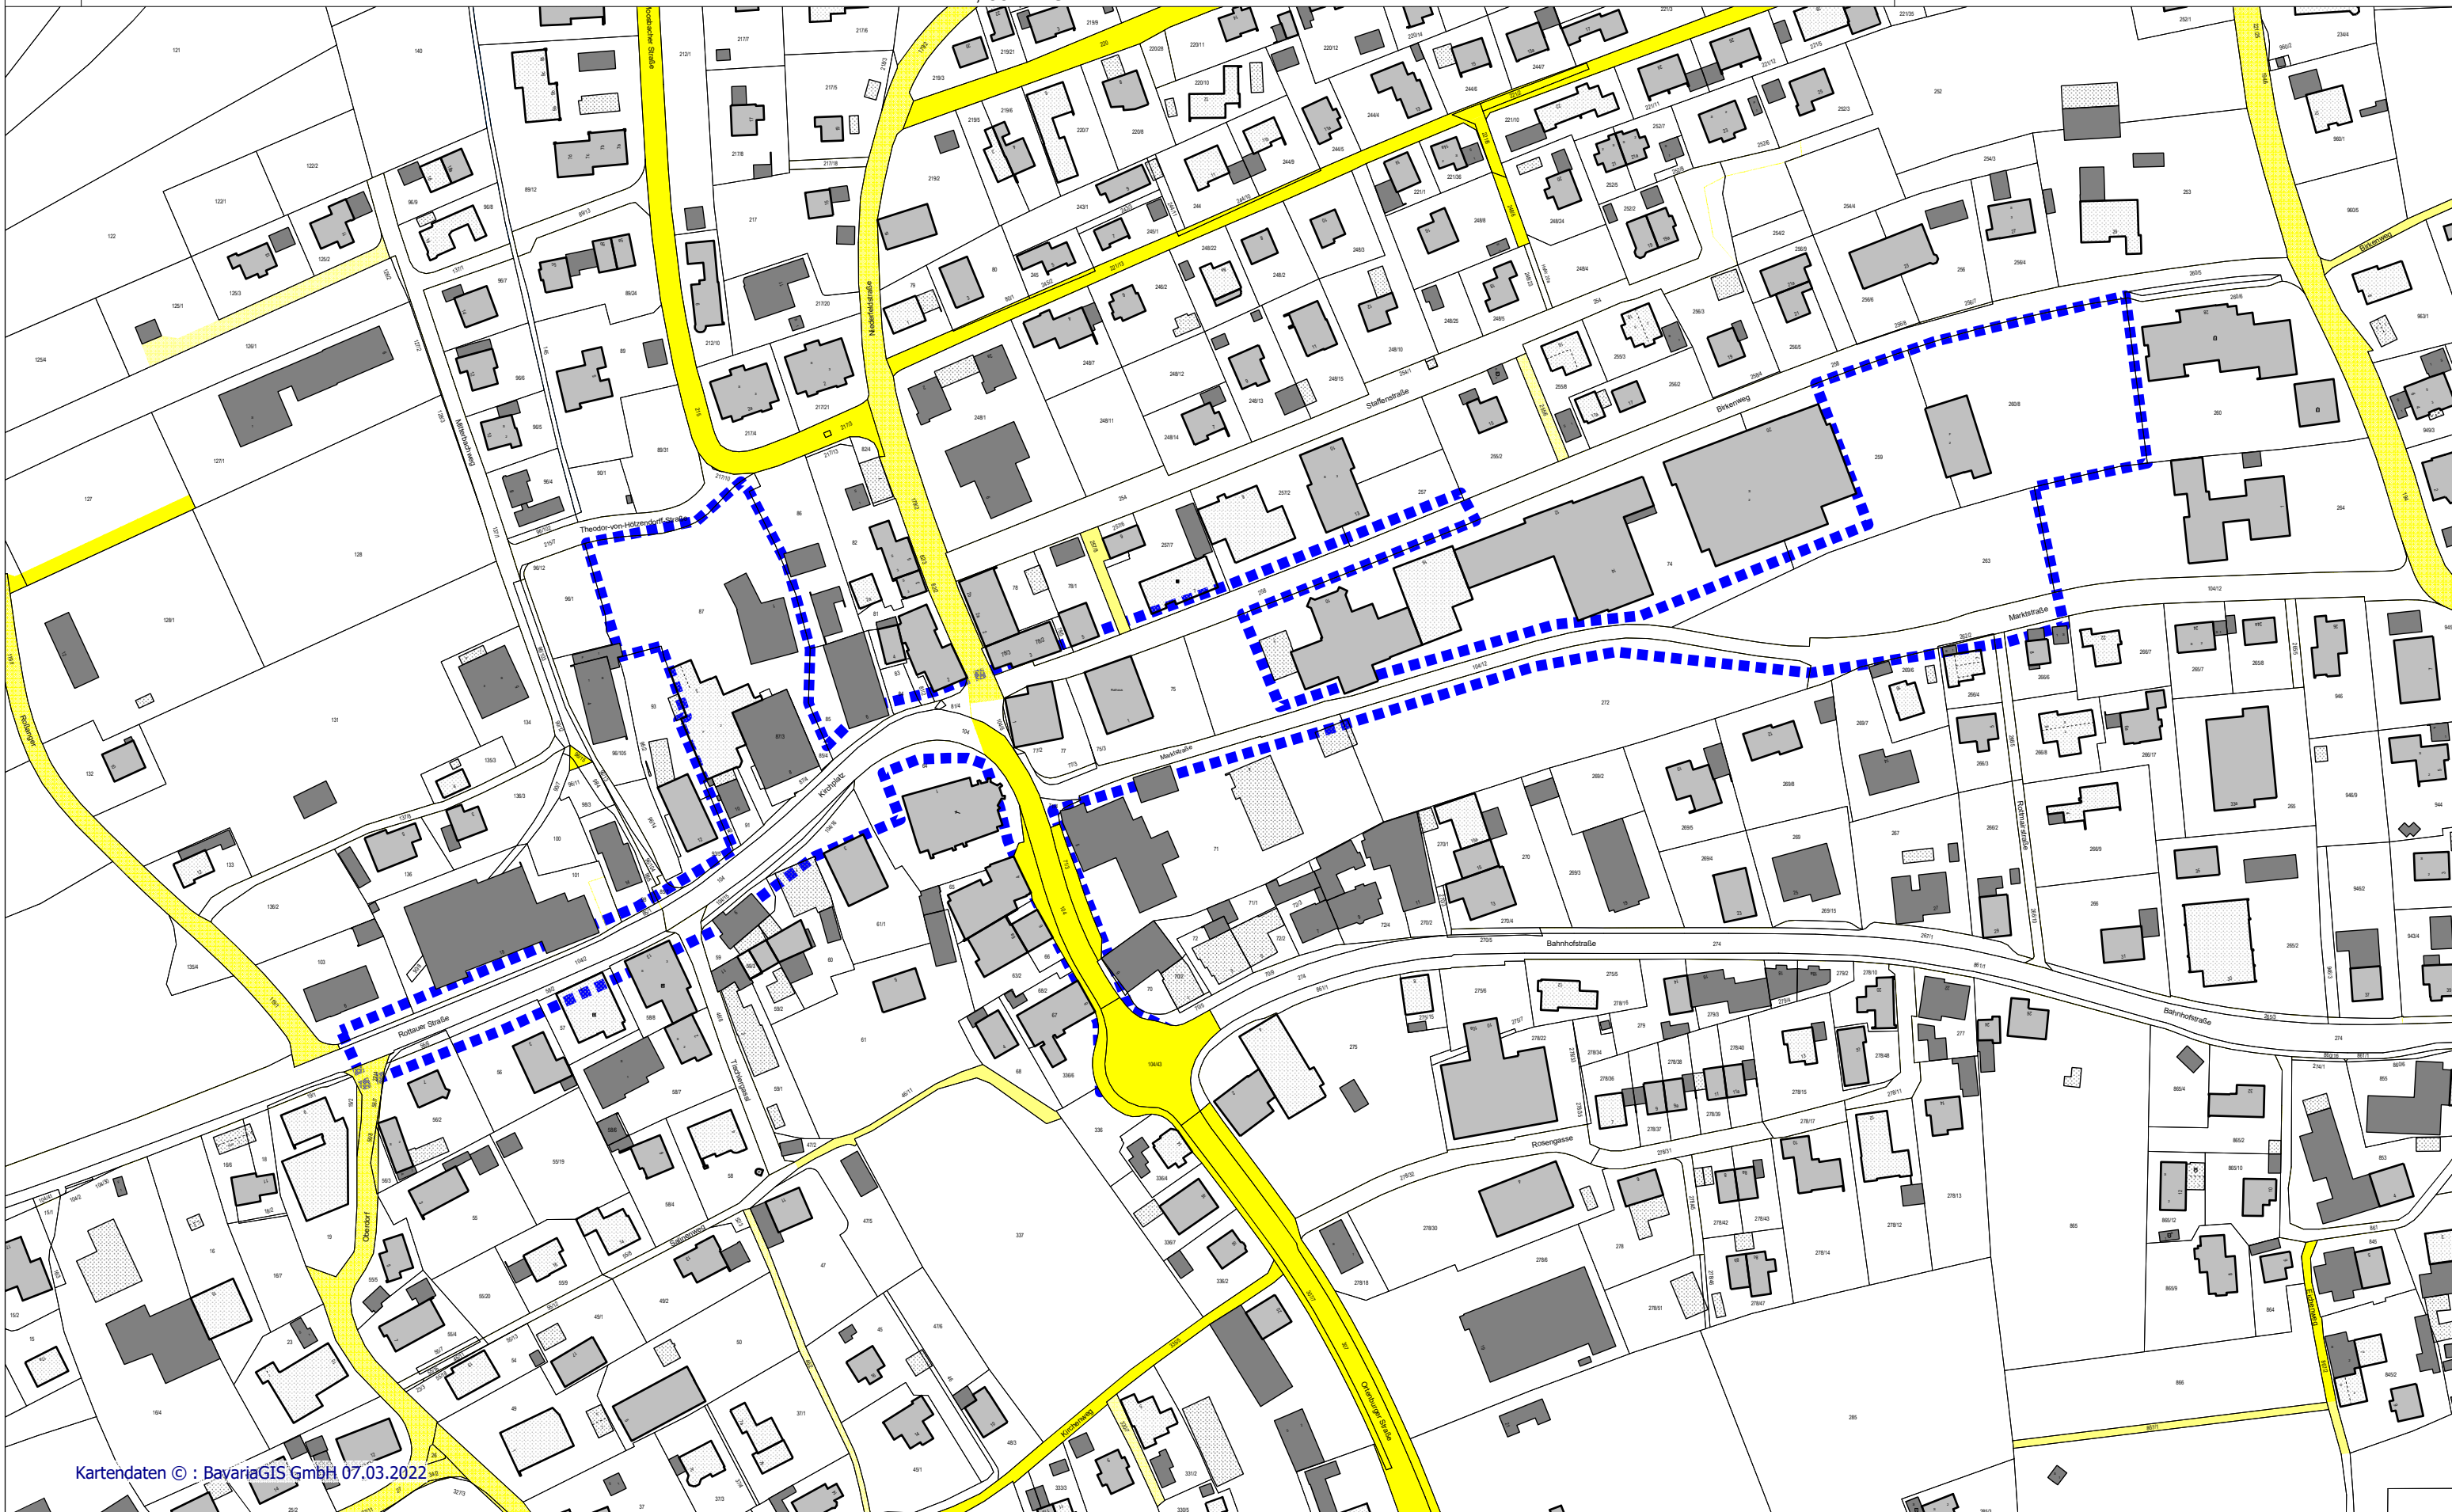

Auskunft
Markt Grassau
Marktstraße 1, 83224 Grassau

Bearbeiter: Markus Eisenkolb
Erstellt am: 14.03.2022 16:22
Tel.: 08641 4008-26
Fax: 08641 4008-31

Kartendaten © : BavariaGIS GmbH 07.03.2022

Maßstab 1 : 2000

Angezeigte Objekte/Daten (Leitungen, Gebäude, Flächen, Beschriftungen, Maße usw.) sind unverbindlich und entbinden nicht von der Pflicht, sich über die tatsächliche Lage und Richtigkeit zu vergewissern.
Die Planauskunft verliert am 24.03.2022 ihre Gültigkeit.