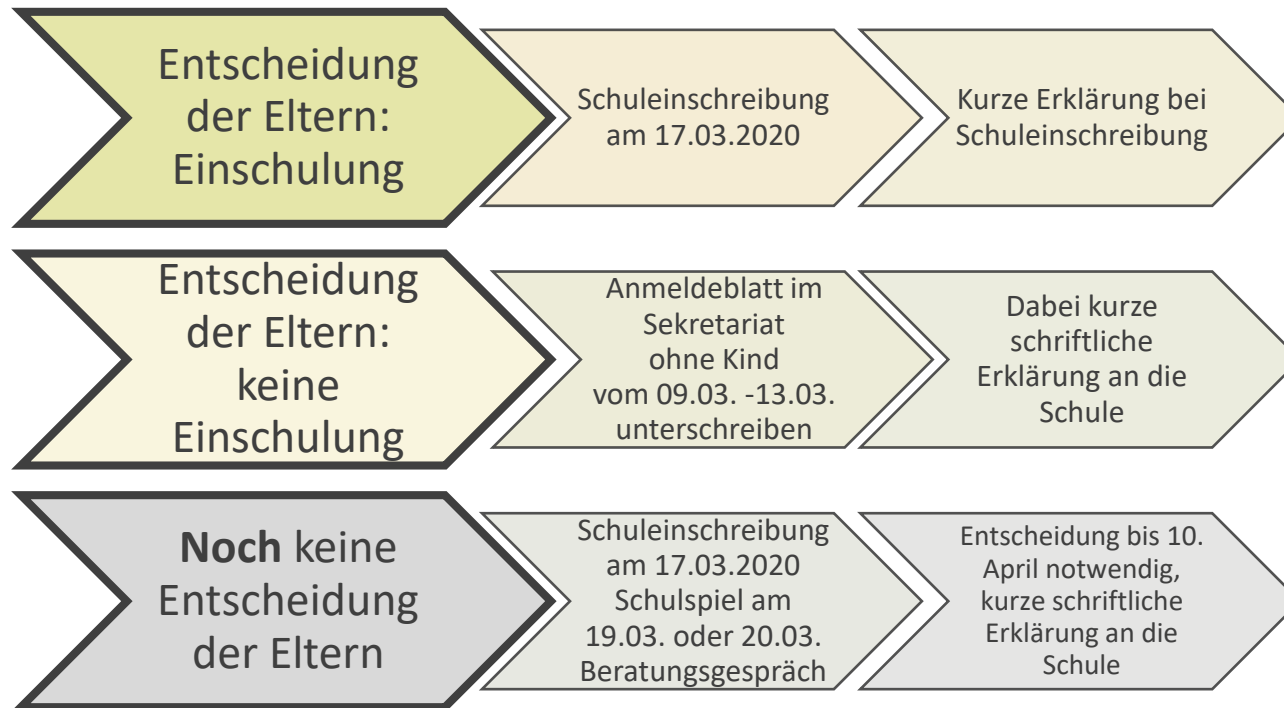

Schuleinschreibung 2020

Grund- und Mittelschule Grassau

Einschulungskorridor