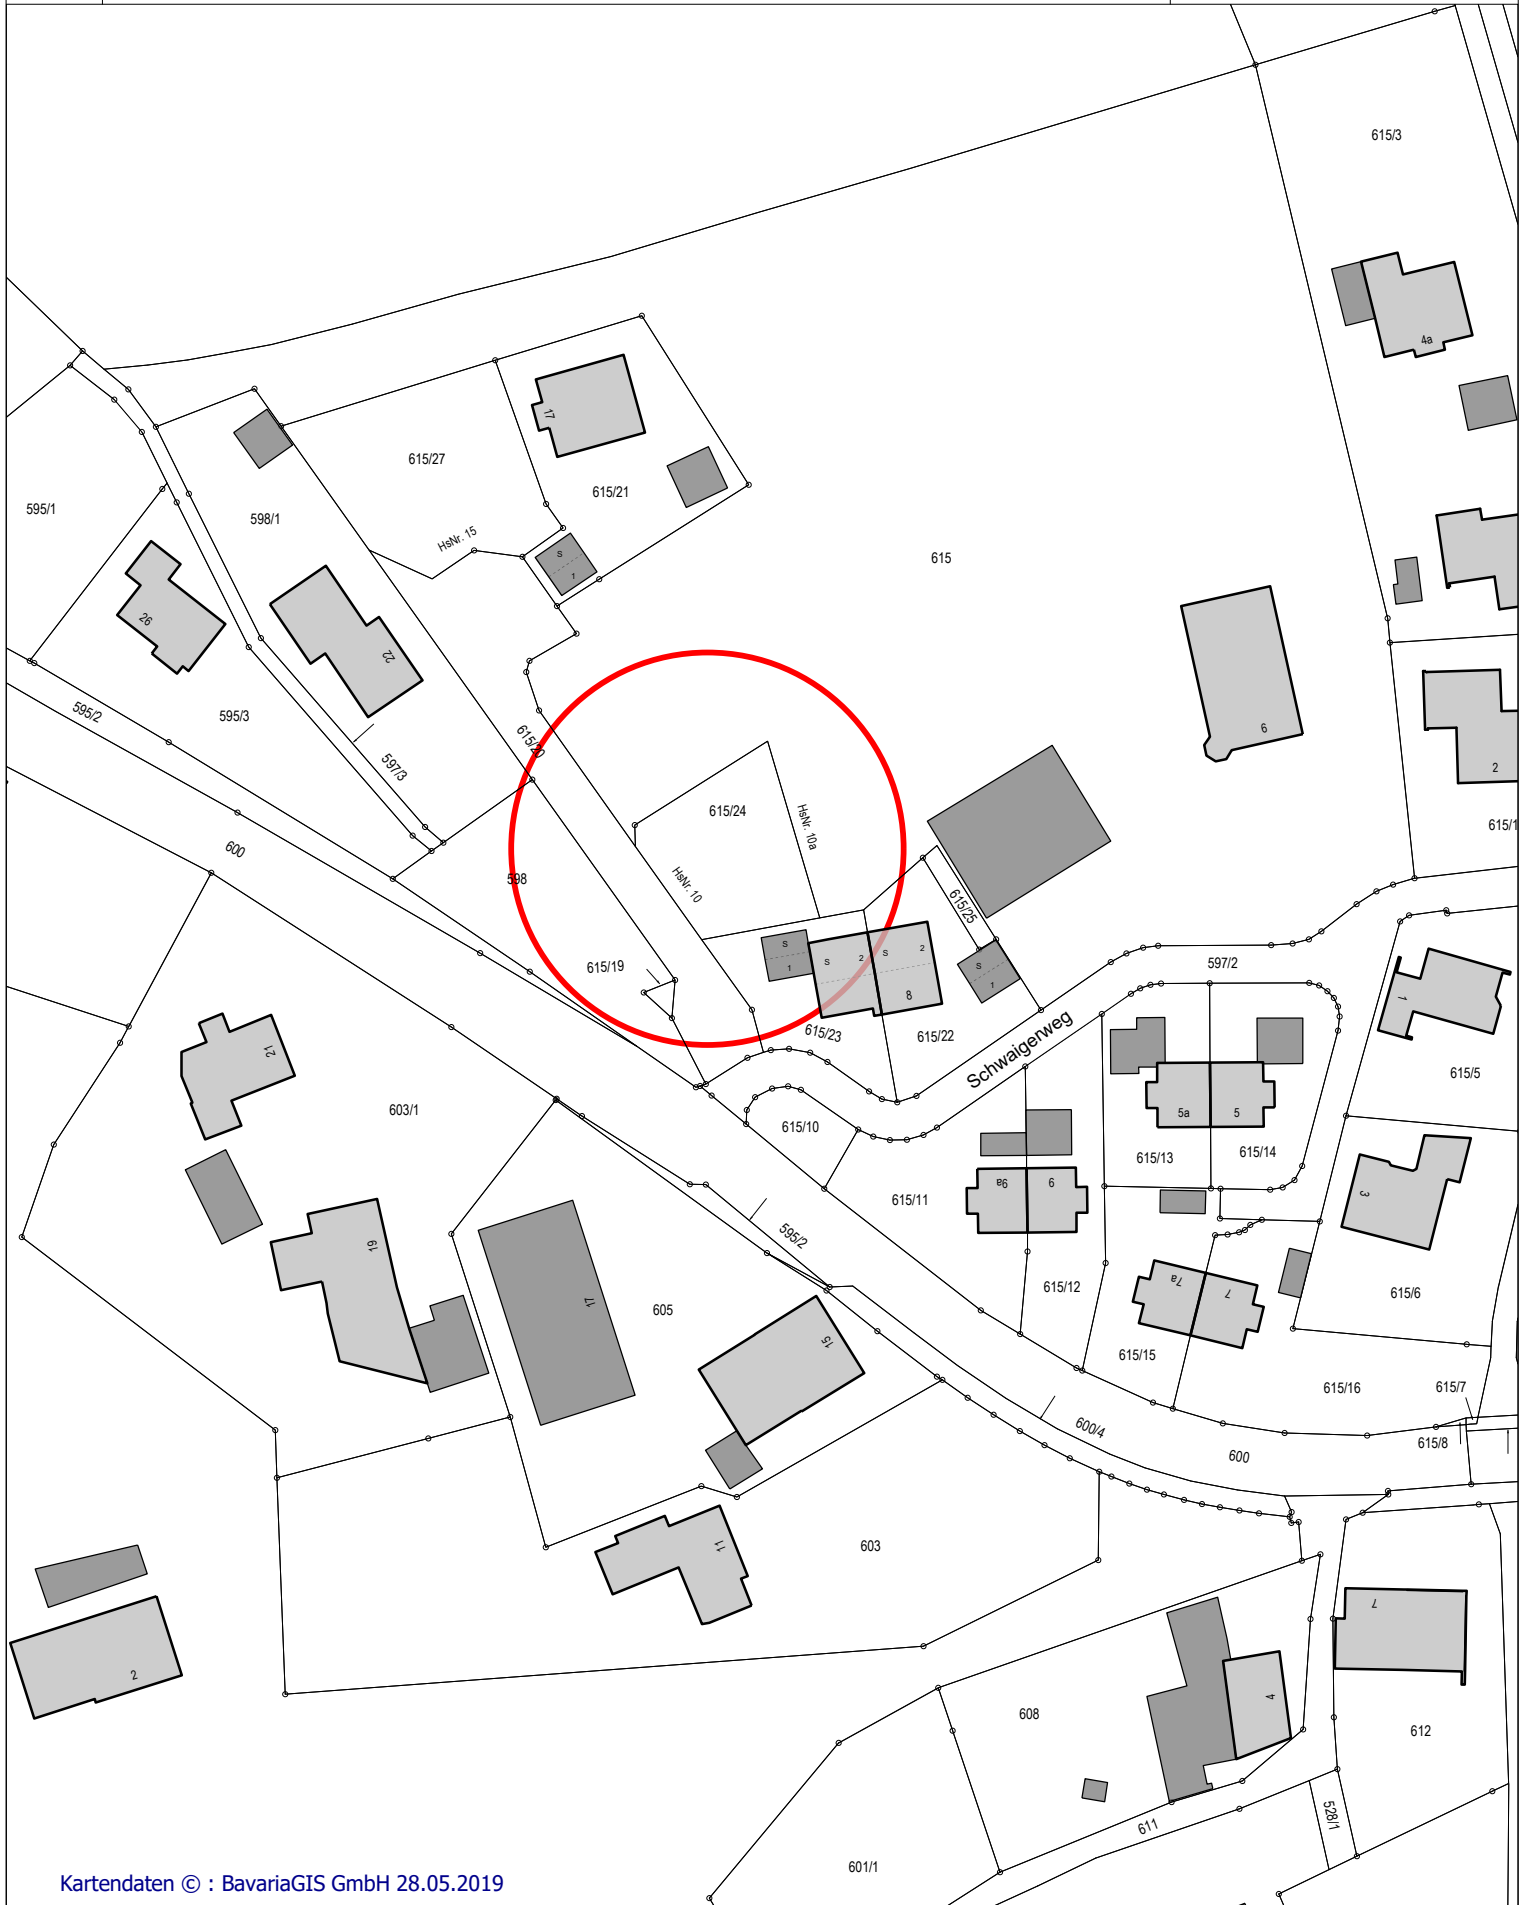

Auskunft

Markt Grassau
Marktstraße 1, 83224 Grassau

Bearbeiter: Peter Enzmann
Erstellt am: 21.06.2019 08:36
Tel.: 08641 4008-21
Fax: 08641 4008-31

Kartendaten © : BavariaGIS GmbH 28.05.2019

Maßstab 1 : 1000

Angezeigte Objekte/Daten (Leitungen, Gebäude, Flächen, Beschriftungen, Maße usw.) sind unverbindlich und entbinden nicht von der Pflicht, sich über die tatsächliche Lage und Richtigkeit zu vergewissern.
Die Planauskunft verliert am 01.07.2019 ihre Gültigkeit.